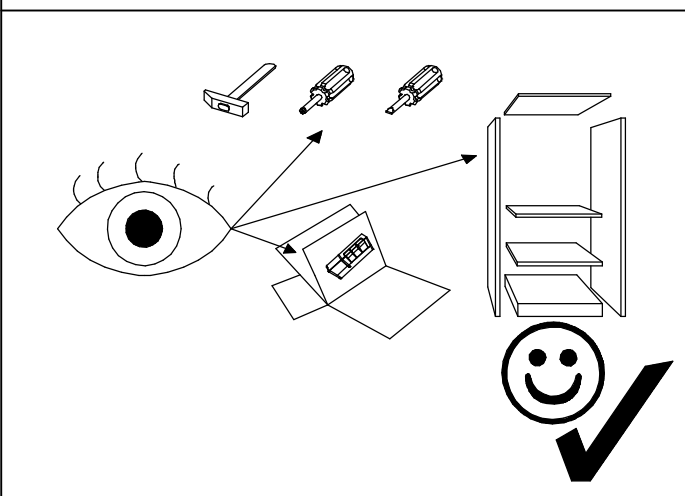

LANZETTE

Typ K

90 min

Element symbol	Measurements					Code	Paket
1	937	407	22	1		1002	1/4
2	1368	375	16	1		1003	2/4
3	1368	375	16	1		1004	2/4
4	897	70	16	1		1005	2/4
5	897	70	16	1		1025	2/4
6	897	355	16	1		1007	1/4
7	460	354.5	16	1		1026	1/4
8	460	354.5	16	1		1027	1/4
9	350	160	16	2		1029	1/4
10	732.5	160	16	2		1030	1/4