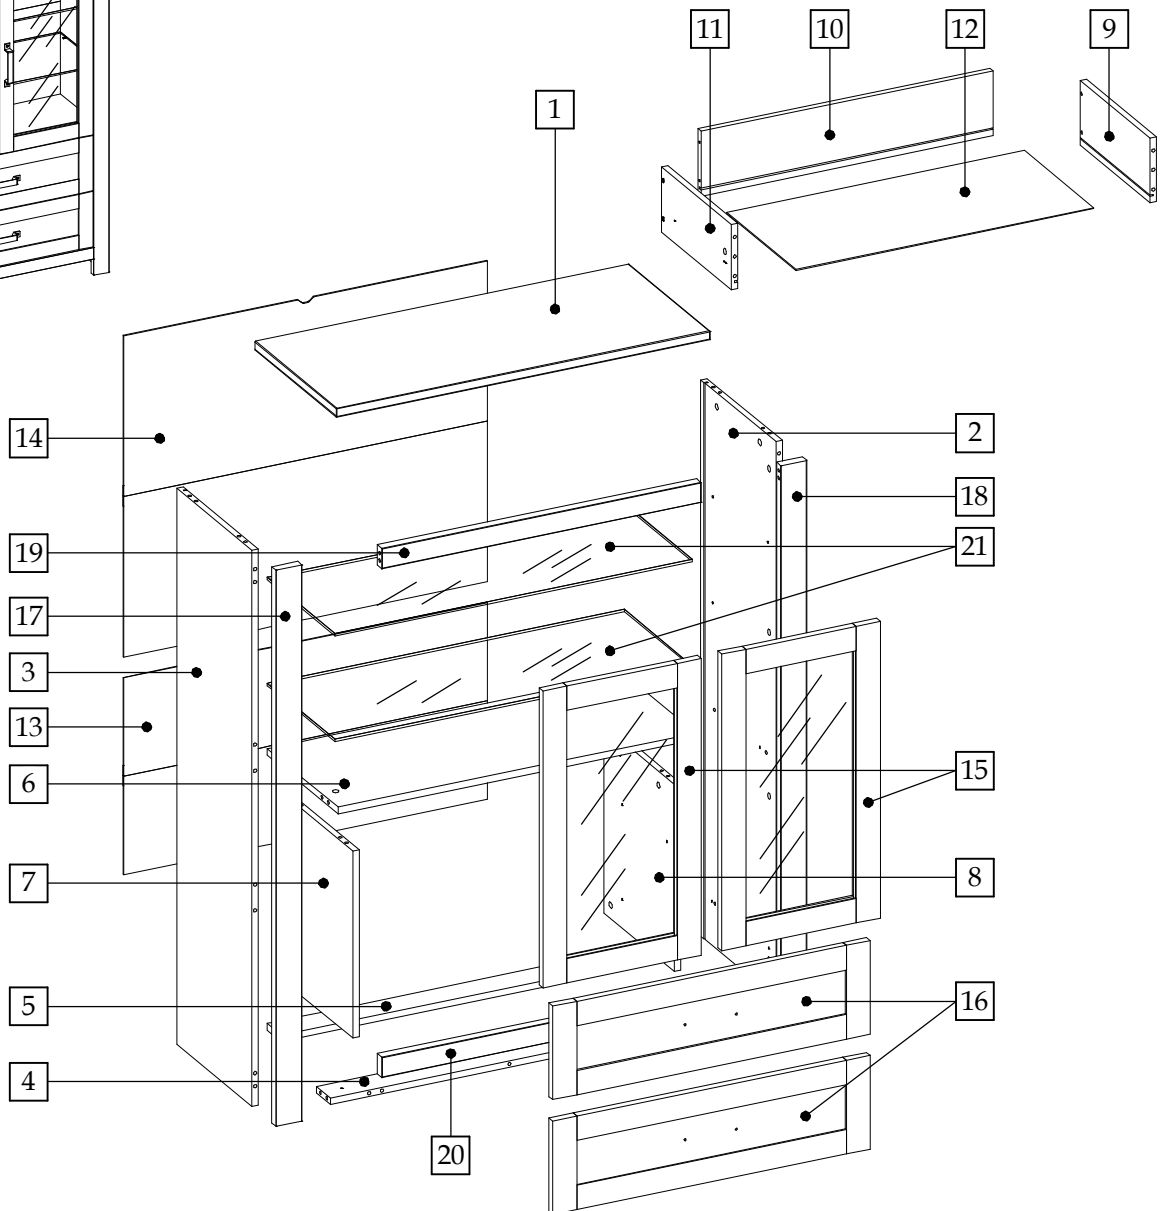

LANZETTE

Typ K

90 min

Element symbol	Measurements					Code	Paket
1	937	407	22	1		1002	1/4
2	1368	375	16	1		1003	2/4
3	1368	375	16	1		1004	2/4
4	897	70	16	1		1005	2/4
5	897	70	16	1		1025	2/4
6	897	355	16	1		1007	1/4
7	460	354.5	16	1		1026	1/4
8	460	354.5	16	1		1027	1/4
9	350	160	16	2		1029	1/4
10	732.5	160	16	2		1030	1/4

11	350	160	16	2		1031	1/4
12	746.5	346	3	2		N/A	3/4
13	911	484	3	1		N/A	2/4
14	911	790	3	1		1006	2/4
15	730	396	19	2		3001	3/4
16	795	230	19	2		3002	3/4
17	1368	65	22	1		3003	2/4
18	1368	65	22	1		3004	2/4
19	800	50	22	1		3005	2/4
20	800	50	22	1		3006	2/4
21	895	340	6	2		Glass	4/4