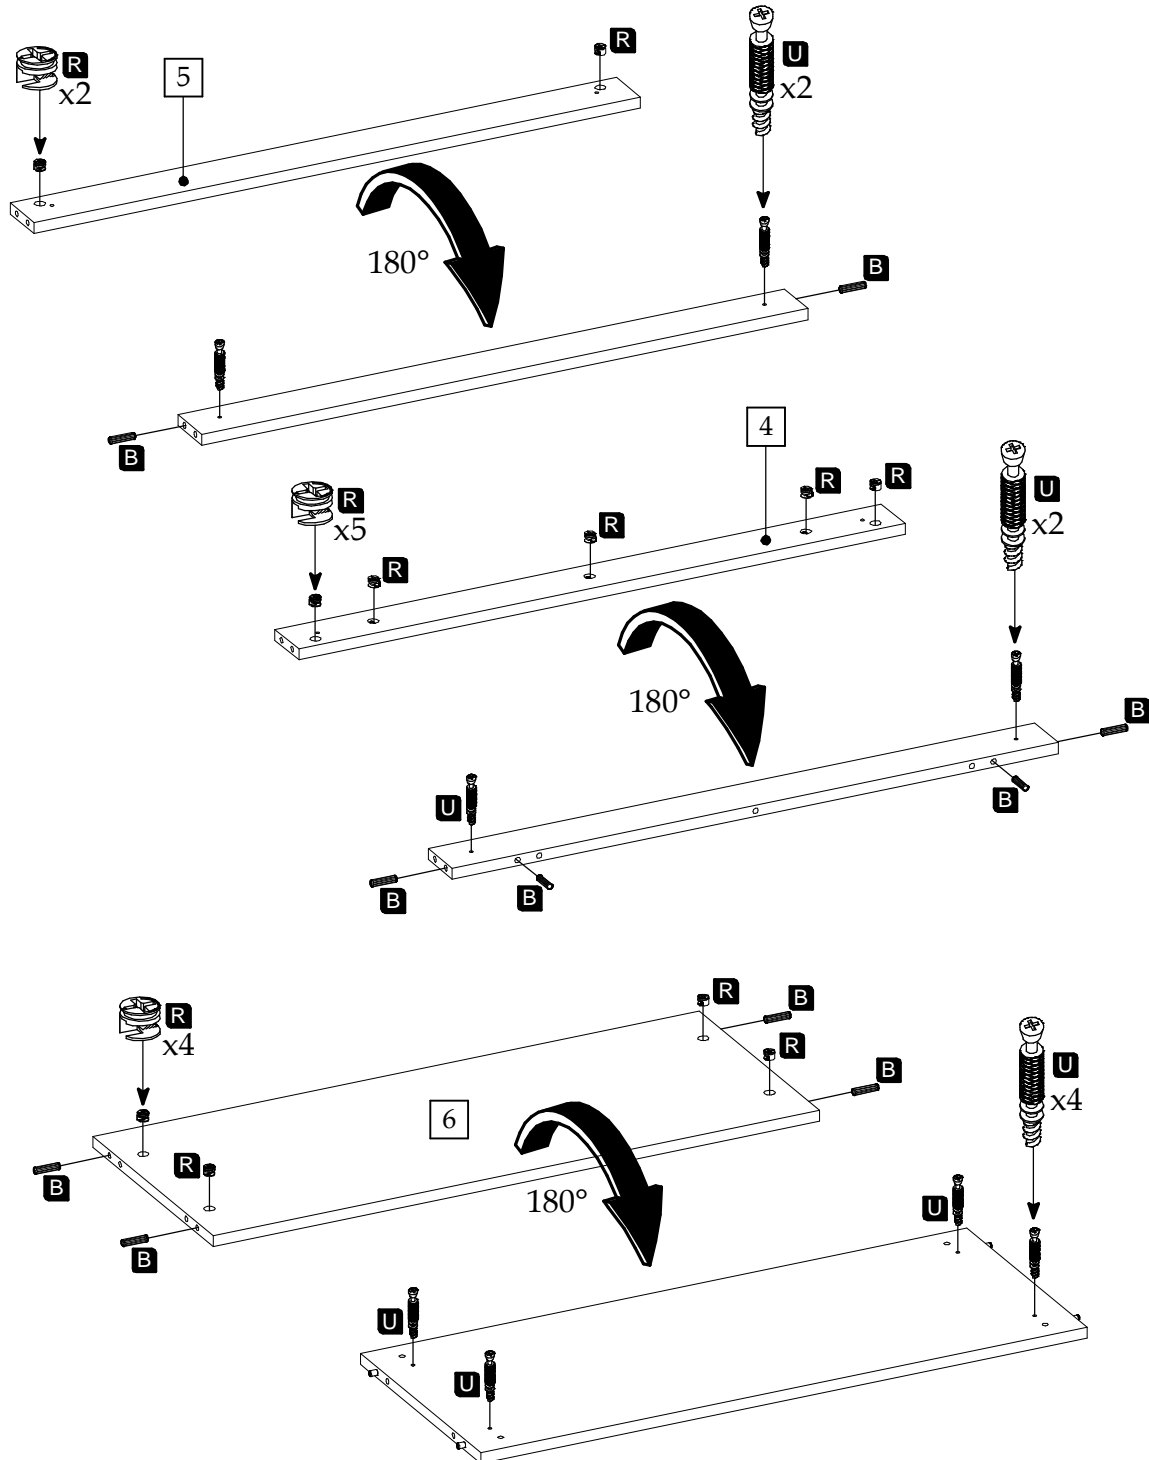

LANZETTE

Typ K

90 min

Element symbol	Measurements					Code	Paket
1	937	407	22	1		1002	1/4
2	1368	375	16	1		1003	2/4
3	1368	375	16	1		1004	2/4
4	897	70	16	1		1005	2/4
5	897	70	16	1		1025	2/4
6	897	355	16	1		1007	1/4
7	460	354.5	16	1		1026	1/4
8	460	354.5	16	1		1027	1/4
9	350	160	16	2		1029	1/4
10	732.5	160	16	2		1030	1/4

11	350	160	16	2		1031	1/4
12	746.5	346	3	2		N/A	3/4
13	911	484	3	1		N/A	2/4
14	911	790	3	1		1006	2/4
15	730	396	19	2		3001	3/4
16	795	230	19	2		3002	3/4
17	1368	65	22	1		3003	2/4
18	1368	65	22	1		3004	2/4
19	800	50	22	1		3005	2/4
20	800	50	22	1		3006	2/4
21	895	340	6	2		Glass	4/4

1

3

4

5

6

7

8

9

10

10

21 max 2 kg

max 5 kg