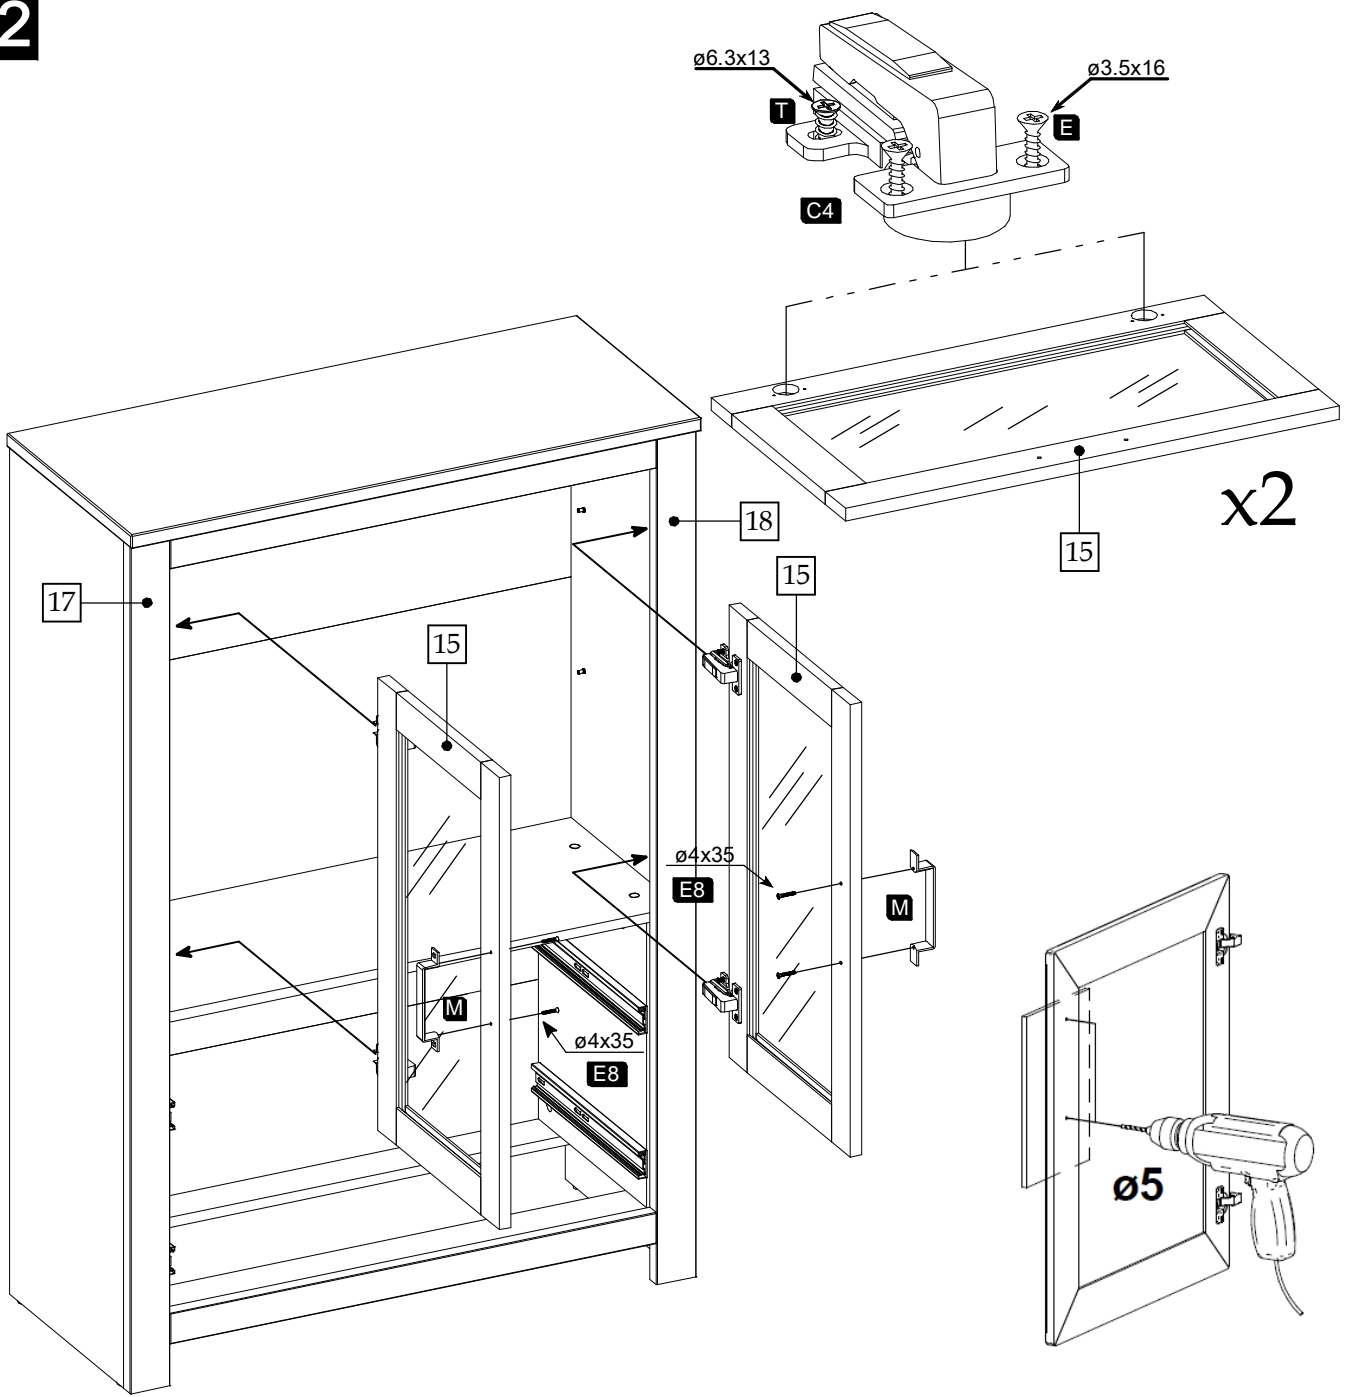

LANZETTE

Typ K

90 min

Element symbol	Measurements					Code	Paket
1	937	407	22	1		1002	1/4
2	1368	375	16	1		1003	2/4
3	1368	375	16	1		1004	2/4
4	897	70	16	1		1005	2/4
5	897	70	16	1		1025	2/4
6	897	355	16	1		1007	1/4
7	460	354.5	16	1		1026	1/4
8	460	354.5	16	1		1027	1/4
9	350	160	16	2		1029	1/4
10	732.5	160	16	2		1030	1/4

1

3

4

5

6

7

8

9

10

10

21 max 2 kg

max 5 kg