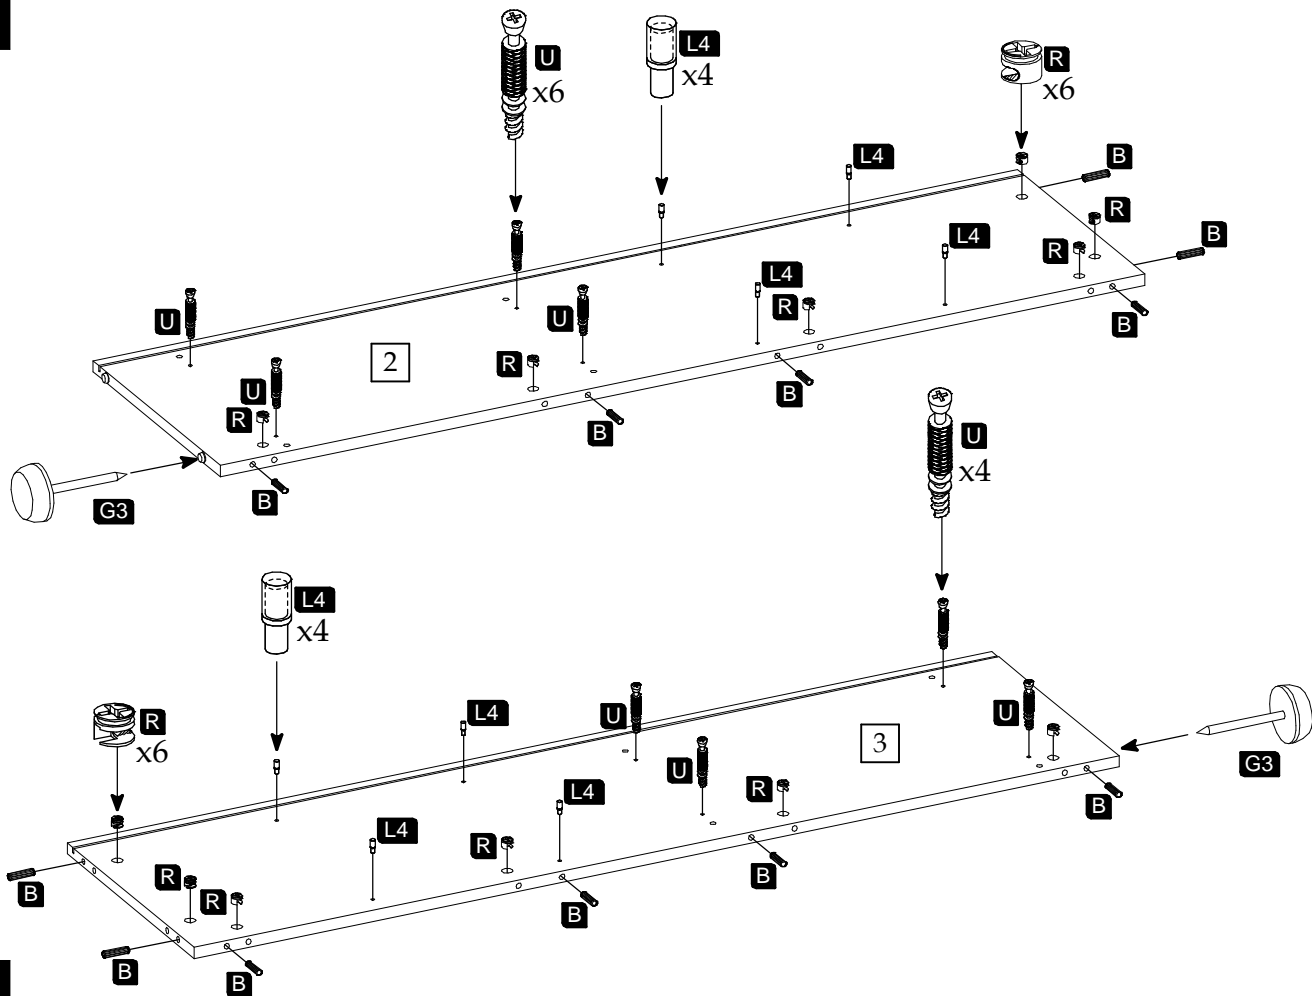

LANZETTE

Typ K

90 min

Element symbol	Measurements					Code	Paket
1	937	407	22	1		1002	1/4
2	1368	375	16	1		1003	2/4
3	1368	375	16	1		1004	2/4
4	897	70	16	1		1005	2/4
5	897	70	16	1		1025	2/4
6	897	355	16	1		1007	1/4
7	460	354.5	16	1		1026	1/4
8	460	354.5	16	1		1027	1/4
9	350	160	16	2		1029	1/4
10	732.5	160	16	2		1030	1/4

11	350	160	16	2		1031	1/4
12	746.5	346	3	2		N/A	3/4
13	911	484	3	1		N/A	2/4
14	911	790	3	1		1006	2/4
15	730	396	19	2		3001	3/4
16	795	230	19	2		3002	3/4
17	1368	65	22	1		3003	2/4
18	1368	65	22	1		3004	2/4
19	800	50	22	1		3005	2/4
20	800	50	22	1		3006	2/4
21	895	340	6	2		Glass	4/4

1

3

4

5

6

7

8

9

10

10

21 max 2 kg

max 5 kg